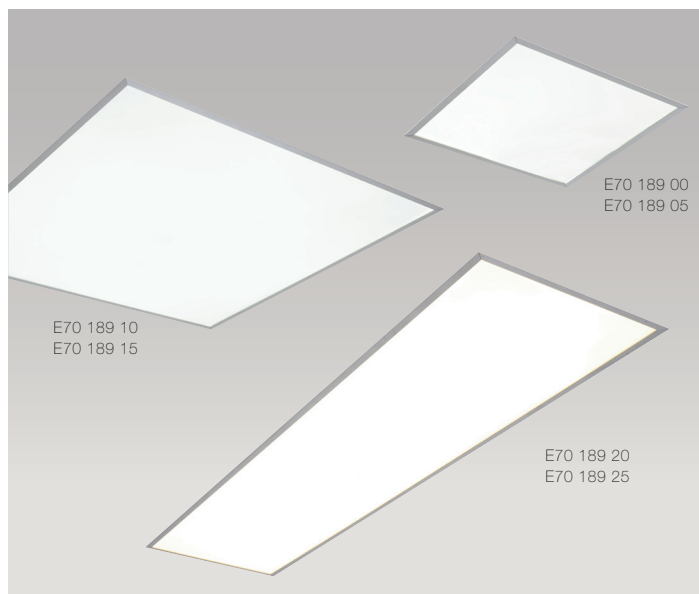

# DiLED

DiLED är en infälld LED-armatur, där hela ytan ger ett mjukt jämt ljus, välj mellan 3500K eller 5500K.

DiLED är framtidens armaturer redan idag. DiLEDs mjuka ljus ger en upplevelsen av ett "skylight" takfönster. Det finns många fördelar med LED som ger kostnadsbesparande anläggningar.

**Kapslingsklass:** IP20 (IP44 underifrån). Klass I.

**Montage:** För infällnad i undertak med synlig T-profil.

**Stomme:** Extruderad aluminium.

**Bländskydd:** Opal skiva av akryl (PMMA).

**Ljuskälla:** Armaturen levereras inkl. Ledljuskällor, ljusfärg 3500K eller 5500K.