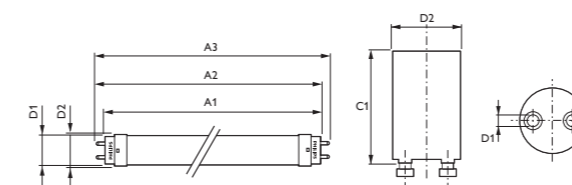

Måttbeskrivning	A1	A2	A3	C1	D1	D2
MASTER LED-lysrör 600 mm 840/865 G13	589	596	603	-	25.6	27.3
MASTER LED-lysrör 900 mm 840/865 G13	894	901	908	-	25.6	27.3
MASTER LED-lysrör 1200 mm 840/865 G13	1198	1205	1212	-	25.6	27.3
MASTER LED-lysrör 1500mm 830/840/865 G13	1498	1507	1514	-	25.6	27.3
Säkerhetstäckare	-	-	-	34.5	3	21.5
LEDcontrol	För mer information kontakta PHILIPS kundservice.			34.5	3	21.5