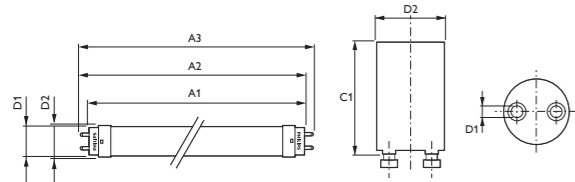

### Användningsområden:

- Kylrum
- Förråd
- Parkeringsplatser

CorePro LED-lysrör

Säkerhetsständer  
EMP

CorePro LED-lysrör								
Beskrivning	Effekt	Volt	Ljusflöde	Drift	Färgtemp.	Lm/W	Antal per förp.	E-nummer
CorePro LED-ledlysrör (C pack) inkl. EMP								
600mm 840	10	220-240	800	EM & Mains	4000K	80	1	83 491 63
600mm 865	10	220-240	800	EM & Mains	6500K	80	1	83 491 64
1200mm 840	20	220-240	1600	EM & Mains	4000K	80	1	83 491 65
1200mm 865	20	220-240	1600	EM & Mains	6500K	80	1	83 491 66
1500mm 840	25	220-240	2000	EM & Mains	4000K	80	1	83 491 67
1500mm 865	25	220-240	2000	EM & Mains	6500K	80	1	83 491 68
CorePro LED-lysrör (I pack) exkl. EMP								
600mm 840	10	220-240	800	EM & Mains	4000K	80	10	
600mm 865	10	220-240	800	EM & Mains	6500K	80	10	
1200mm 840	20	220-240	1600	EM & Mains	4000K	80	10	
1200mm 865	20	220-240	1600	EM & Mains	6500K	80	10	
1500mm 840	25	220-240	2000	EM & Mains	4000K	80	10	
1500mm 865	25	220-240	2000	EM & Mains	6500K	80	10	
Tillbehör								
Säkerhetsständer	-	-	-	-	-	-	10	83 491 46